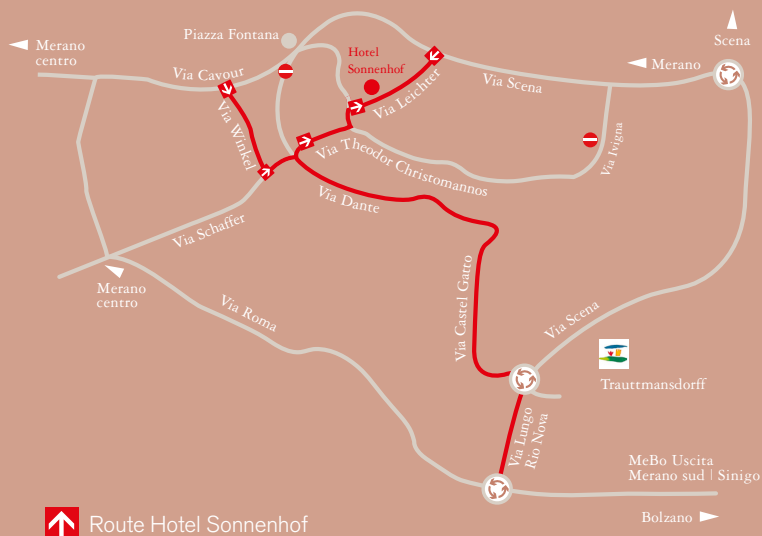

# “La bellezza è la perfezione del tutto.”

J. W. v. Goethe

Seguire nel sistema di guida a zone degli hotel di Merano la traccia in rosso. Vi condurrà direttamente all'Hotel Sonnenhof. Per un ulteriore orientamento troverete all'interno delle zone stesse le tabelle con i nomi degli hotel.

Hotel Sonnenhof  
— Meran —  
\* \* \* S